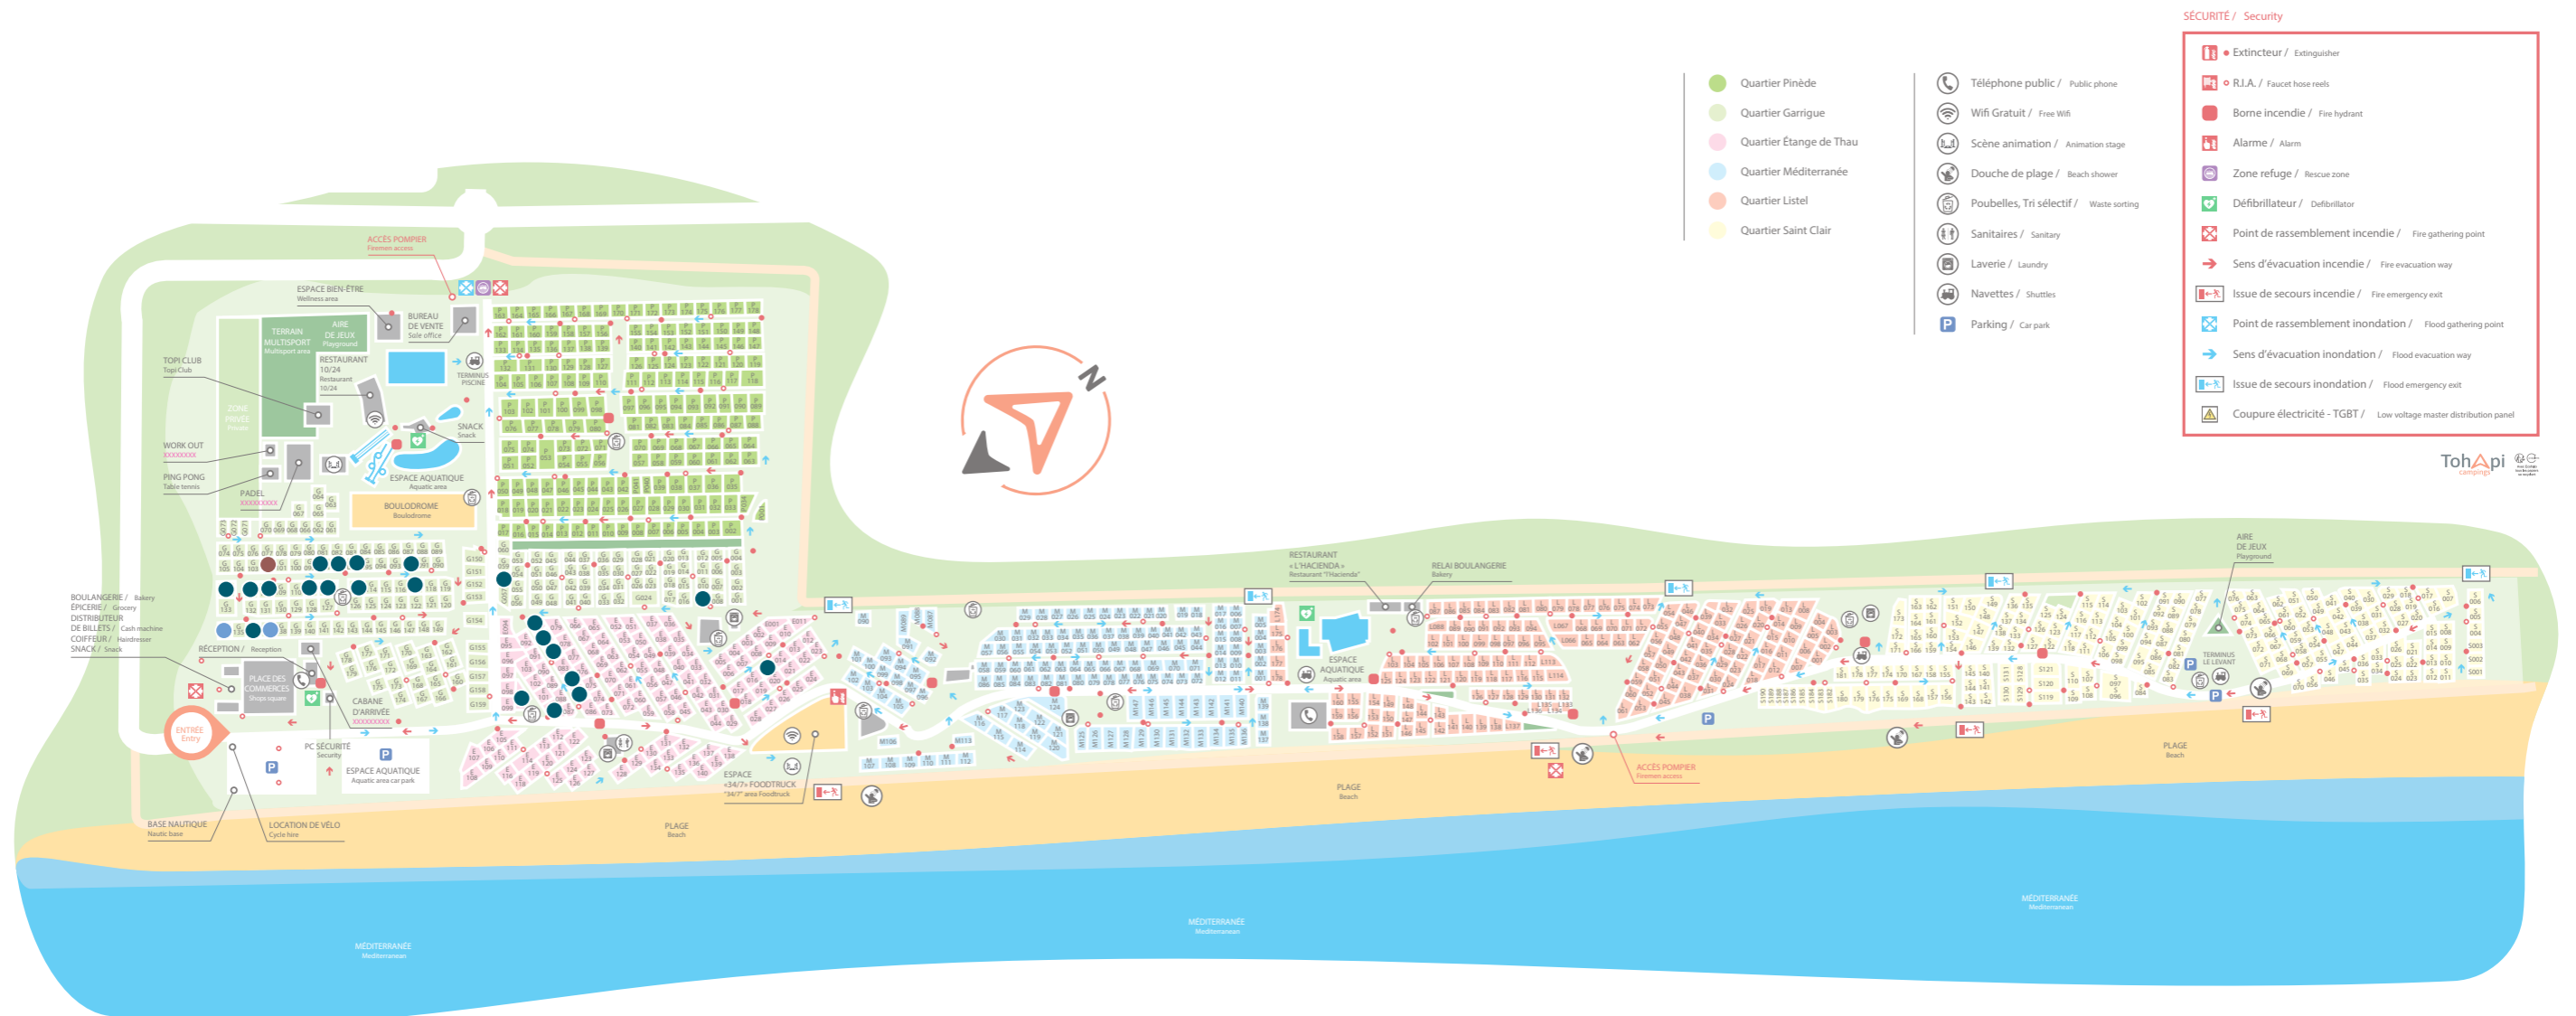

# Camping Le Castellás

**NO TV**

**Premium**

3x  & 

**NO TV**

**Premium Lounge**

3x  2x 

**NO TV**

**Premium**

3x  2x 

**SÉCURITÉ / Security**

-  Extincteur / Extinguisher
-  R.I.A. / Faucet hose reels
-  Borne incendie / Fire hydrant
-  Alarme / Alarm
-  Zone refuge / Rescue zone
-  Défibrillateur / Defibrillator
-  Point de rassemblement incendie / Fire gathering point
-  Sens d'évacuation incendie / Fire evacuation way
-  Issue de secours incendie / Fire emergency exit
-  Point de rassemblement inondation / Flood gathering point
-  Sens d'évacuation inondation / Flood evacuation way
-  Issue de secours inondation / Flood emergency exit
-  Coupure électricité - TGBT / Low voltage master distribution panel

Tohapi

Largeurs des voiries internes :  
- 3m voiries secondaires  
- 4m axe principal

990 Emplacements  
**Amount of bedrooms**

 Dishwasher

De aangegeven plaatsen zijn onder voorbehoud van wijzigingen  
The pitches as indicated on this map are subject to change  
Die angegebenen Stellplätze sind unter Vorbehalt von Änderungen