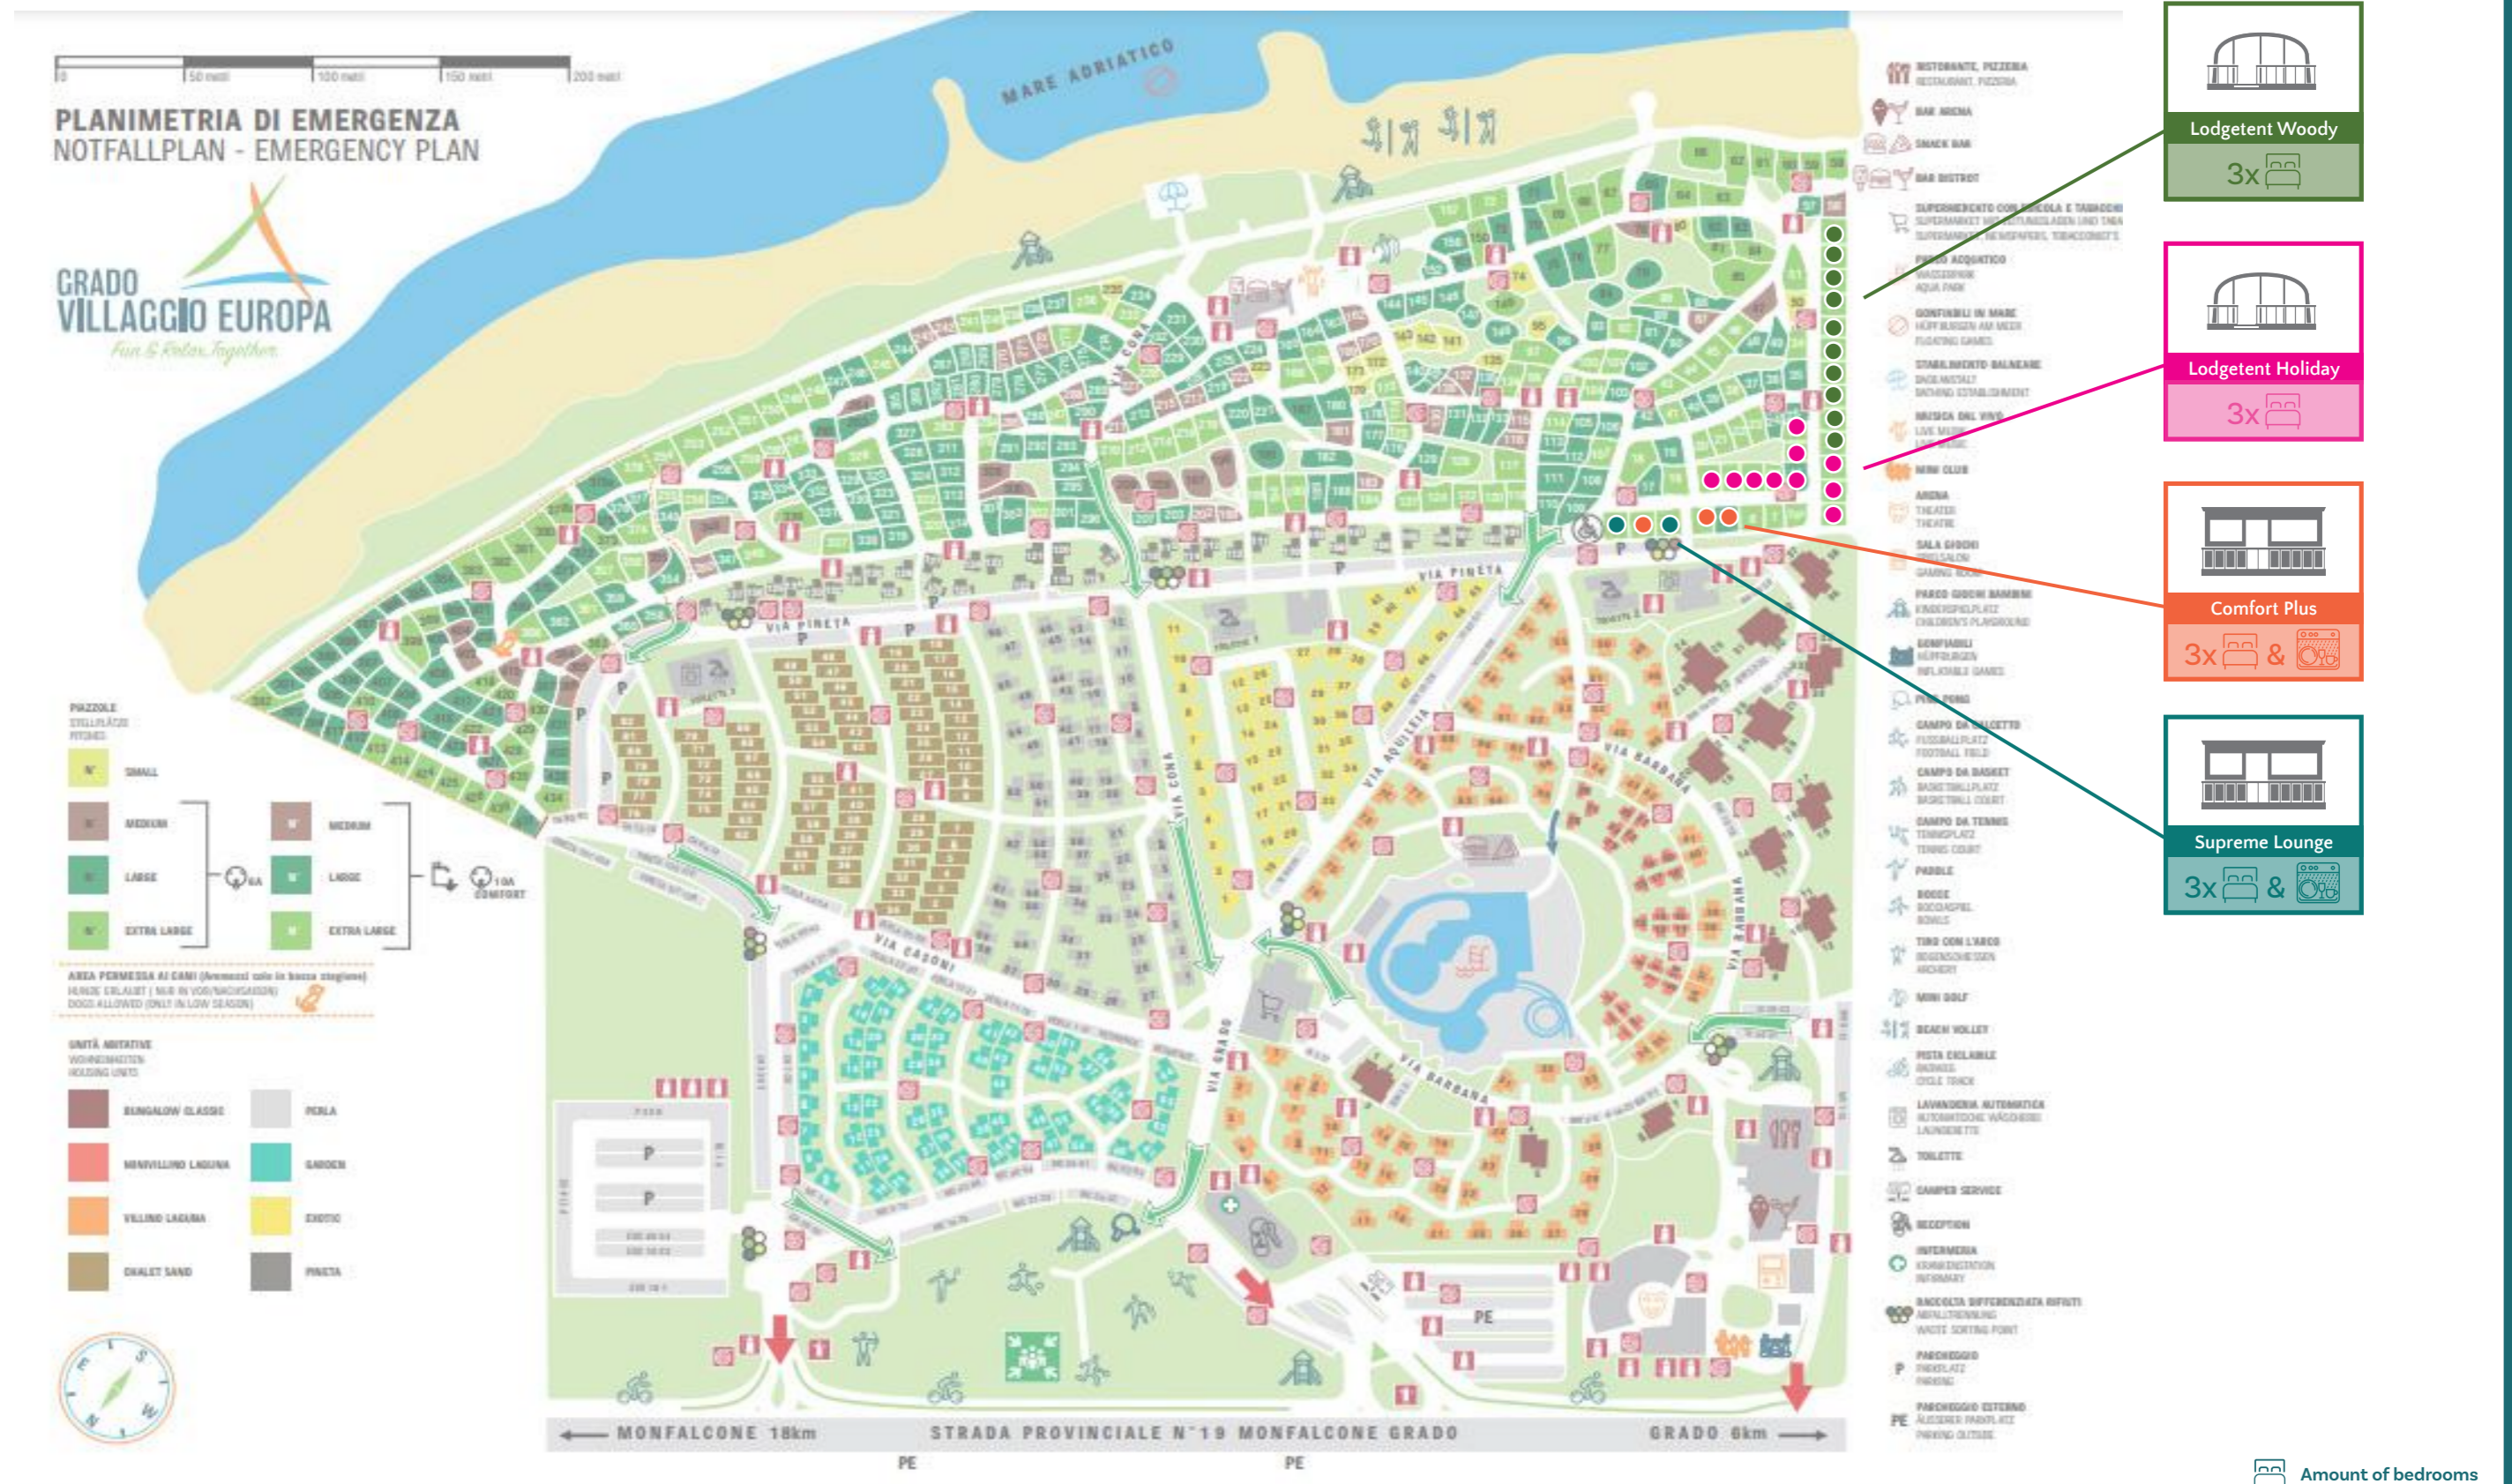

Camping Villaggio Turistico Europa

Lodgent Woody
3x

Lodgent Holiday
3x

Comfort Plus
3x &

Supreme Lounge
3x &

Amount of bedrooms
 Dishwasher

De aangegeven plaatsen zijn onder voorbehoud van wijzigingen
The pitches as indicated on this map are subject to change
Die angegebenen Stellplätze sind unter Vorbehalt von Änderungen