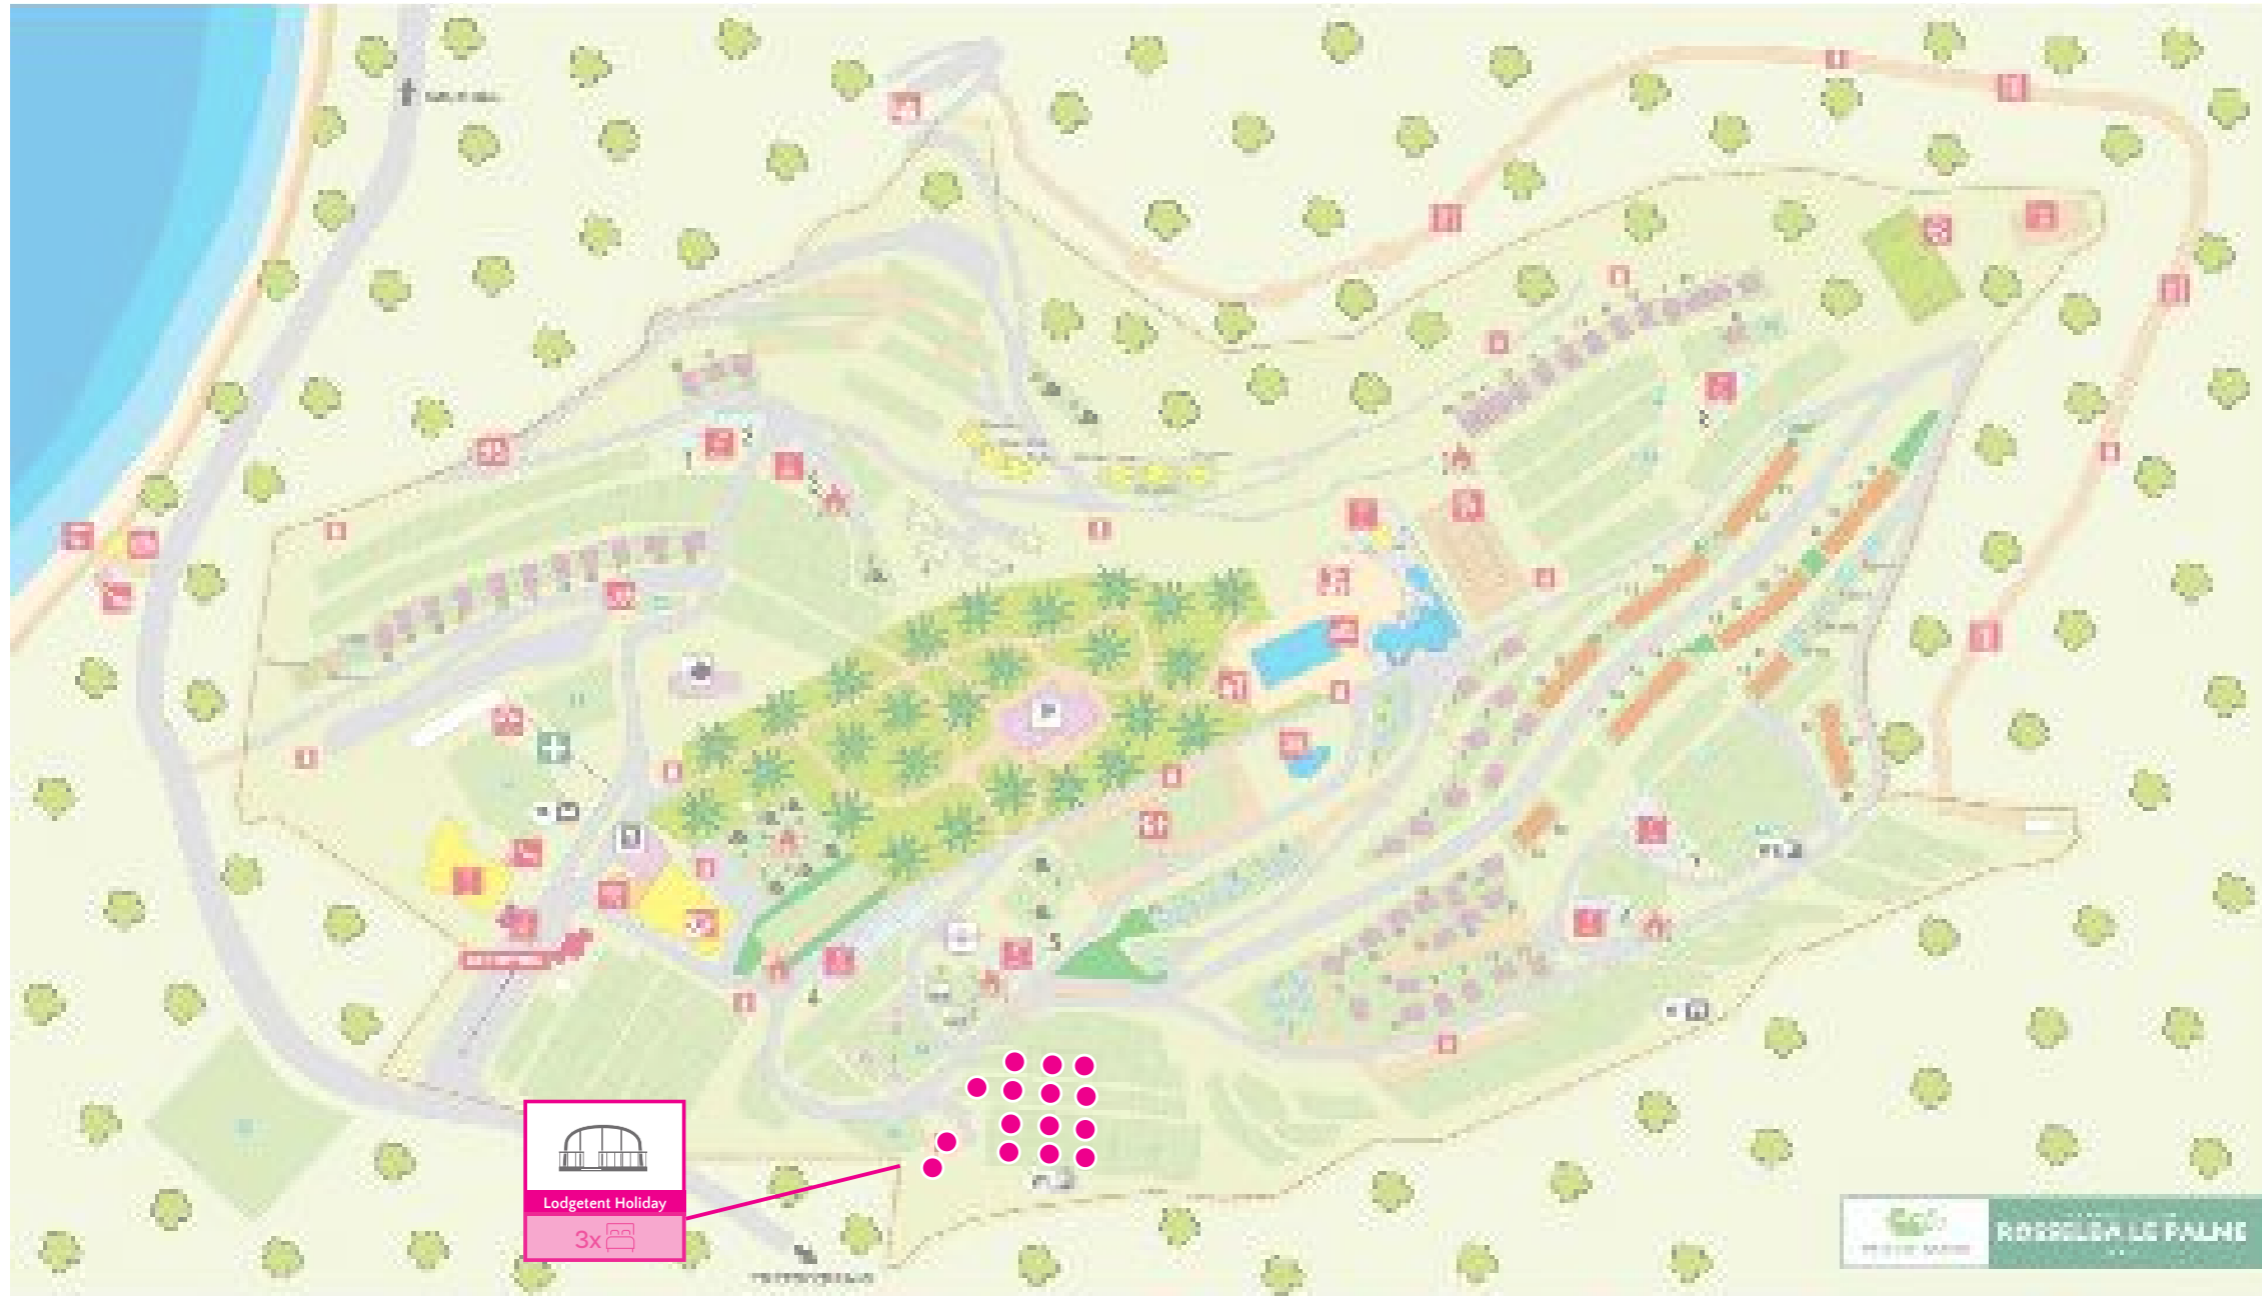

Camping Rosselba

Lodgetent Holiday
3x 

- | | | | | | | | | | | | |
|--|--|--|--|--|--|--|--|--|--|--|--|
|  Douches |  Campingplaats |  WC |  2 slaapkamers |  3 slaapkamers |  4 slaapkamers |  5 slaapkamers |  6 slaapkamers |  7 slaapkamers |  8 slaapkamers |  9 slaapkamers |  10 slaapkamers |
|  11 slaapkamers |  12 slaapkamers |  13 slaapkamers |  14 slaapkamers |  15 slaapkamers |  16 slaapkamers |  17 slaapkamers |  18 slaapkamers |  19 slaapkamers |  20 slaapkamers |  21 slaapkamers |  22 slaapkamers |
|  23 slaapkamers |  24 slaapkamers |  25 slaapkamers |  26 slaapkamers |  27 slaapkamers |  28 slaapkamers |  29 slaapkamers |  30 slaapkamers |  31 slaapkamers |  32 slaapkamers |  33 slaapkamers |  34 slaapkamers |
|  35 slaapkamers |  36 slaapkamers |  37 slaapkamers |  38 slaapkamers |  39 slaapkamers |  40 slaapkamers |  41 slaapkamers |  42 slaapkamers |  43 slaapkamers |  44 slaapkamers |  45 slaapkamers |  46 slaapkamers |

 Amount of bedrooms
 Dishwasher

De aangegeven plaatsen zijn onder voorbehoud van wijzigingen
The pitches as indicated on this map are subject to change
Die angegebenen Stellplätze sind unter Vorbehalt von Änderungen