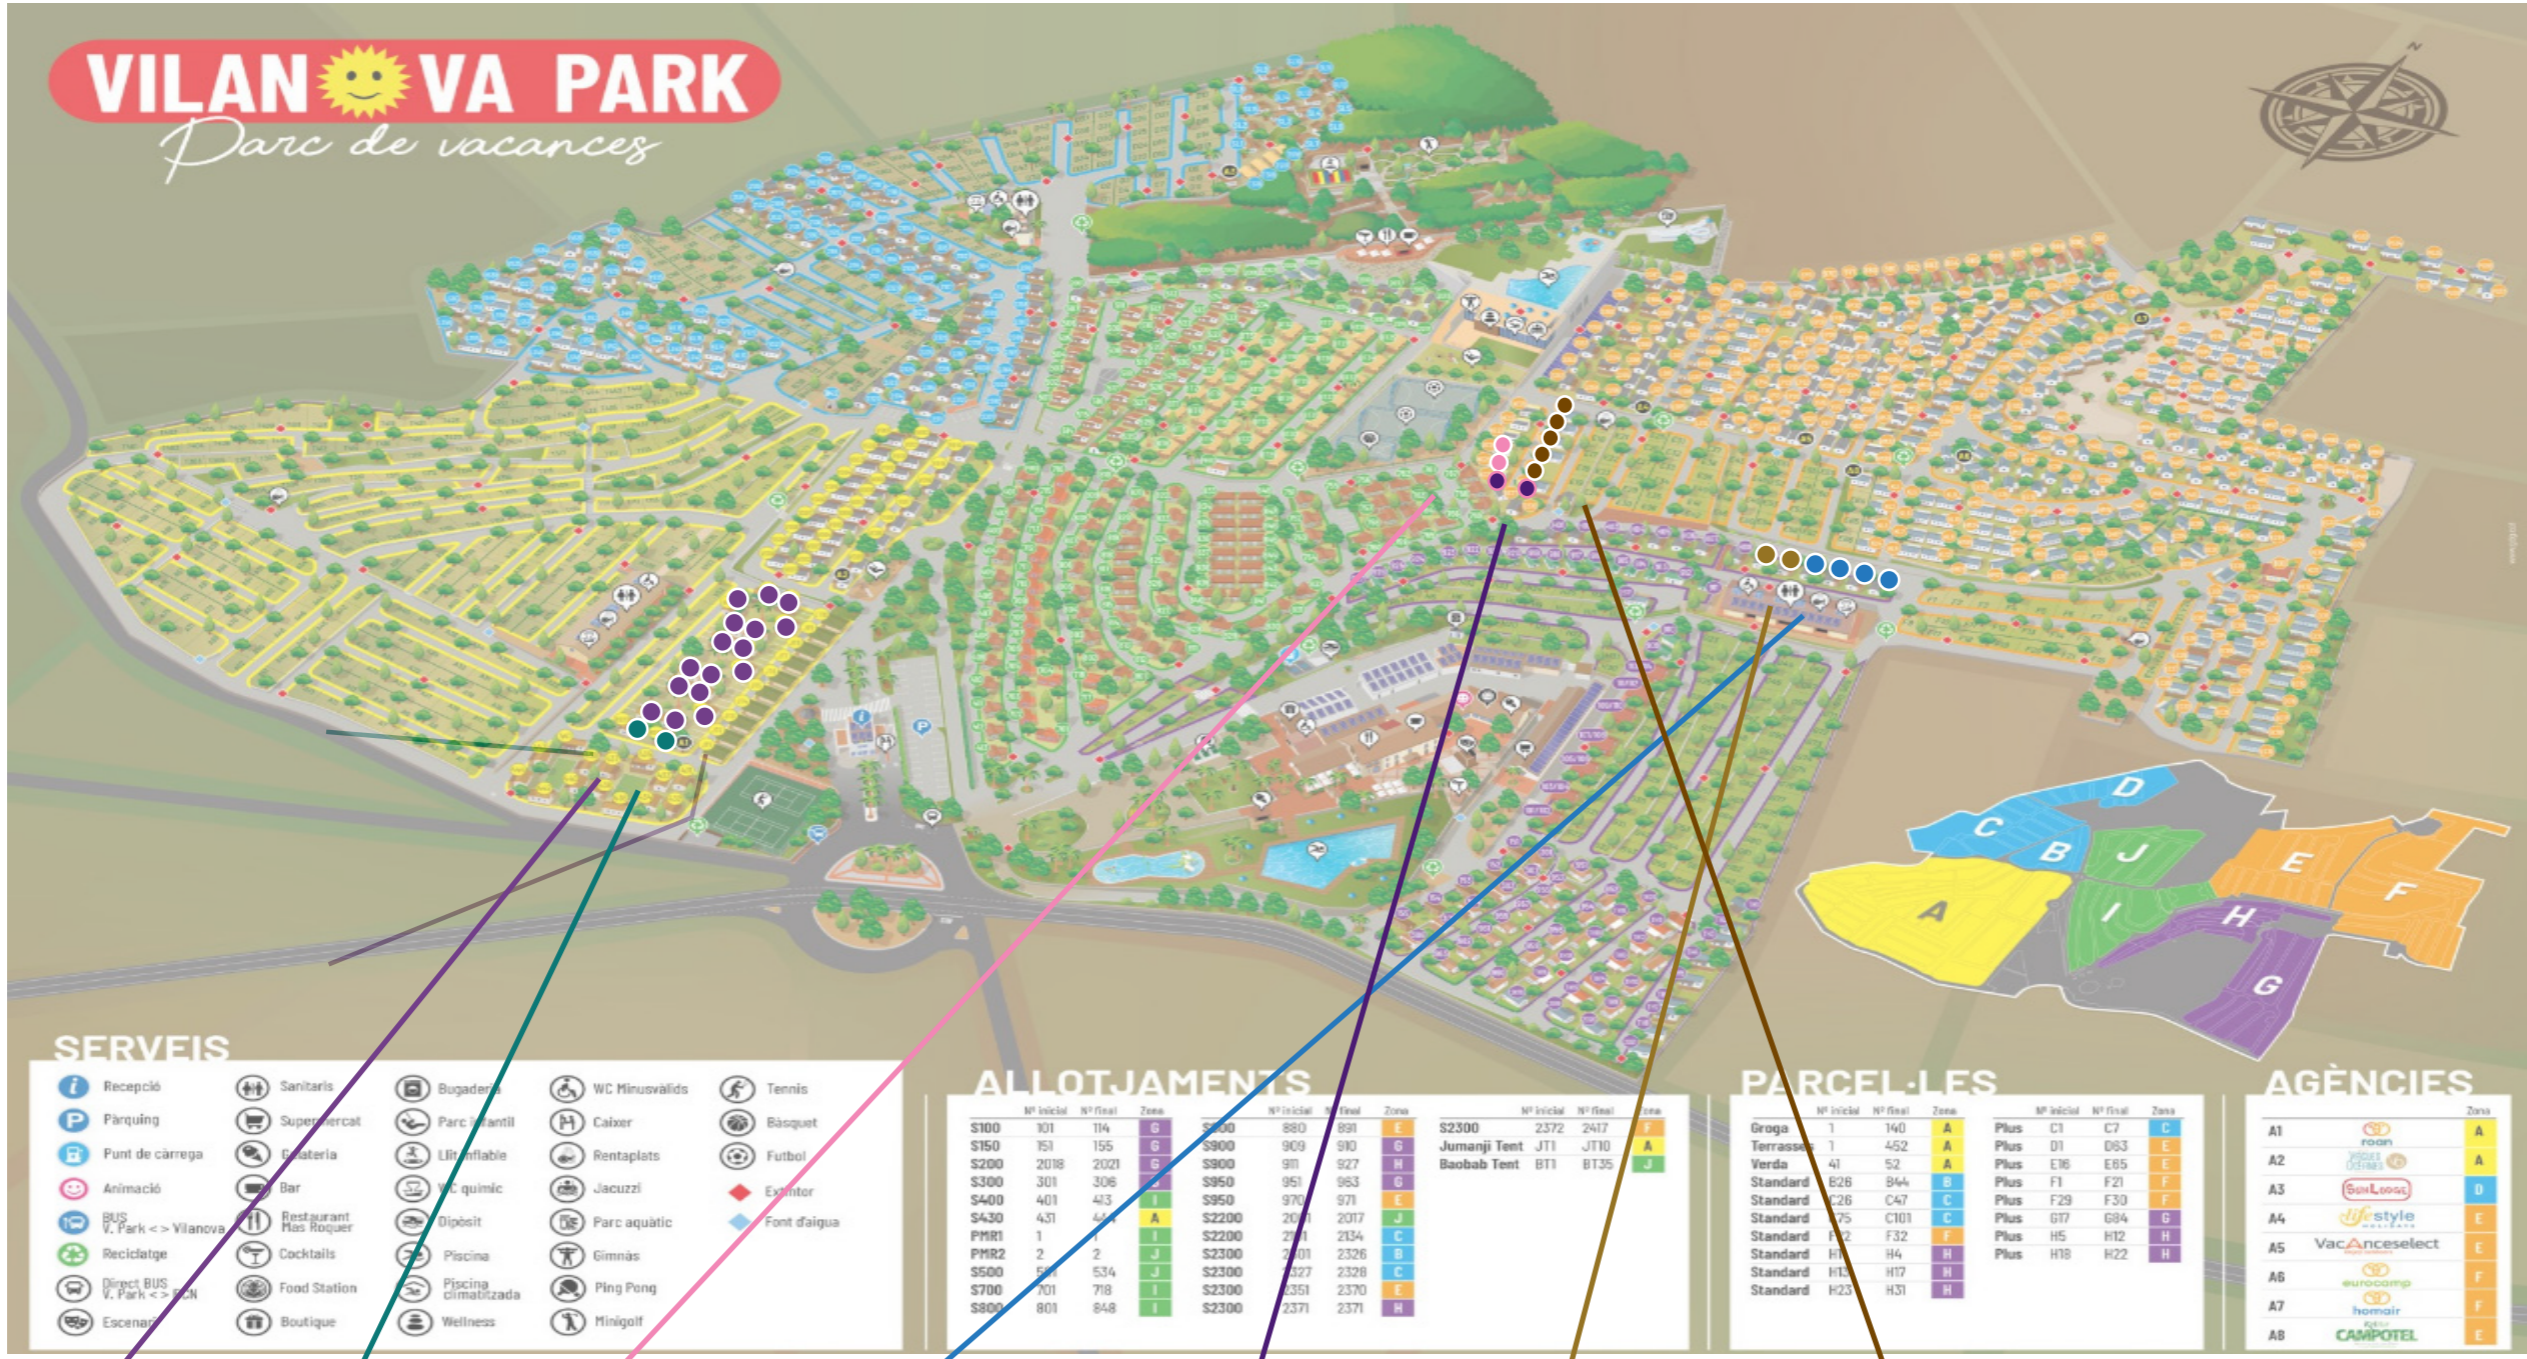

Camping Vilanova Park

Premium Lounge

3x &

Supreme Lounge

3x &

NO TV

Premium Lounge

2x &

NO TV

Premium Lounge

2x &

NO TV

Premium Lounge

3x &

NO TV

Premium

2x &

NO TV

Premium

3x &

Amount of bedrooms
 Dishwasher

De aangegeven plaatsen zijn onder voorbehoud van wijzigingen
The pitches as indicated on this map are subject to change
Die angegebenen Stellplätze sind unter Vorbehalt von Änderungen